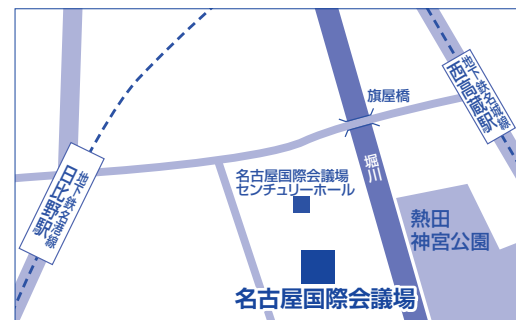

名古屋市中区錦1-18-22
名古屋ATビル2階

【アクセス】
地下鉄東山線・鶴舞線
伏見駅(8番出口)から徒歩約4分

2/15土
11:00~16:00

名古屋会場

名古屋国際会議場4号館 1階白鳥ホール

名古屋市熱田区熱田西町1-1
4号館1階 白鳥ホール

【アクセス】
地下鉄名港線日比野駅より徒歩5分
地下鉄名城線西高蔵駅より徒歩5分

2/2...参加校38校[大学24校/大学院8校/短期大学6校]

2/15...参加校38校[大学24校/大学院8校/短期大学6校]

●教職員が、入学相談に応じます。

●会場には各大学のブースとともにパンフレットコーナーを設置。
私立大学通信教育協会に加盟する大学・大学院・短期大学の資料が入手できます。

法政大学
慶應義塾大学^{※1}
中央大学
日本女子大学・大学院
日本大学・大学院
玉川大学
佛教大学・大学院
近畿大学・短期大学部^{※1}
明星大学・大学院^{※1}
創価大学^{※2}