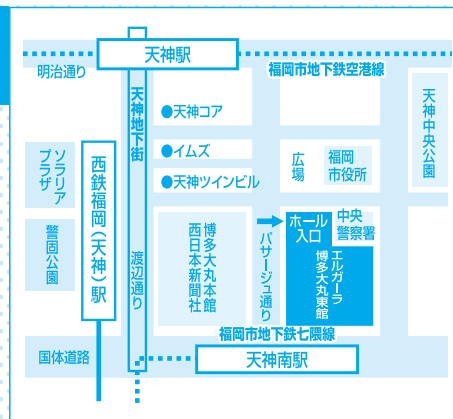

## 福岡会場

### エルガーラホール (エルガーラ8階)

福岡市中央区天神1-4-2

【アクセス】

【西鉄福岡(天神)より徒歩3分】 【市営地下鉄空港線天神駅より徒歩5分】

【市営地下鉄七隈線天神南駅より徒歩1分】

参加校41校 大学26校/大学院8校/短期大学7校

参加申込  
不要

入場無料

入退場  
自由

法政大学

中央大学

日本女子大学・大学院

日本大学

玉川大学

佛教大学・大学院

近畿大学・短期大学部