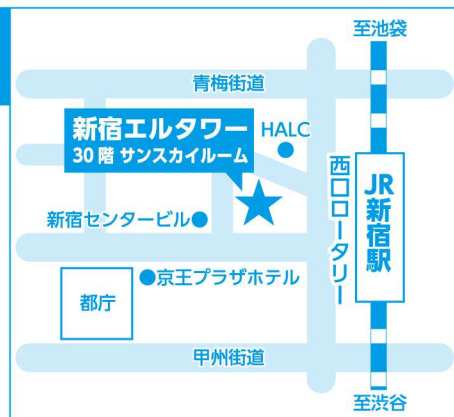

大学通信教育 合同入学説明会

学びやすい通信教育で新しい可能性を発見!

平成29年

9/3

日 11:00~16:00

- 教職員が、入学相談に応じます。
- 会場には各大学のブースとともにパンフレットコーナーを設置。私立大学通信教育協会に加盟する他の大学・大学院・短期大学の資料も入手できます。

東京会場

新宿エルタワー 30階

東京都新宿区西新宿1-6-1

【アクセス】

【JR・東京メトロ・都営地下鉄・京王線・小田急線 新宿駅西口より徒歩約3分】

東京会場・52校参加 大学31校/大学院13校/短期大学8校

参加申込
不要

入場無料

入退場
自由

法政大学
中央大学
日本女子大学・大学院
日本大学
玉川大学
佛教大学・大学院
近畿大学・短期大学部
明星大学・大学院
大阪学院大学
創価大学
産業能率大学・自由が丘産能短期大学
愛知産業大学・短期大学