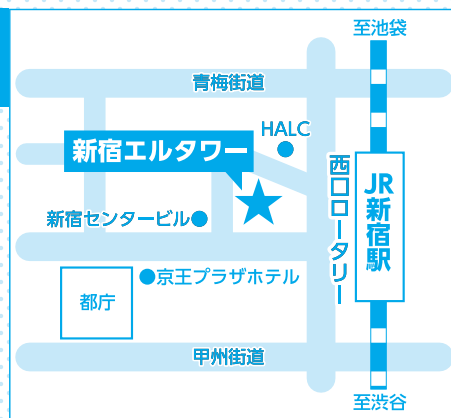

大学通信教育 合同入学説明会

学ぶ意欲が、あなたの未来を変えていく!

平成30年

8/26

日 11:00~16:00

- 教職員が、入学相談に応じます。
- 会場には各大学のブースとともにパンフレットコーナーを設置。私立大学通信教育協会に加盟する他の大学・大学院・短期大学の資料も入手できます。

東京会場

新宿エルタワー30階

東京都新宿区西新宿1-6-1

【アクセス】

JR・東京メトロ・都営地下鉄・京王線・小田急線 新宿駅西口より徒歩約3分

参加校52校 大学30校/大学院14校/短期大学8校

参加申込
不要

入場無料

入退場
自由

法政大学
慶應義塾大学
中央大学
日本女子大学・大学院
日本大学
玉川大学
佛教大学・大学院
近畿大学・短期大学部
明星大学・大学院
産業能率大学・自由が丘産能短期大学
愛知産業大学・短期大学
京都造形芸術大学・大学院