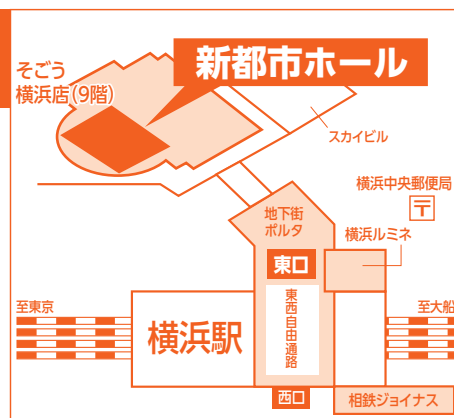

## 横浜会場

### 横浜新都市ビル(そごう) 9階 新都市ホール

横浜市西区高島2-18-1

【アクセス】

【横浜駅下車東口 徒歩約5分】

横浜会場・41校参加 大学25校／大学院9校／短期大学7校

参加申込  
不要

入場無料

入退場  
自由