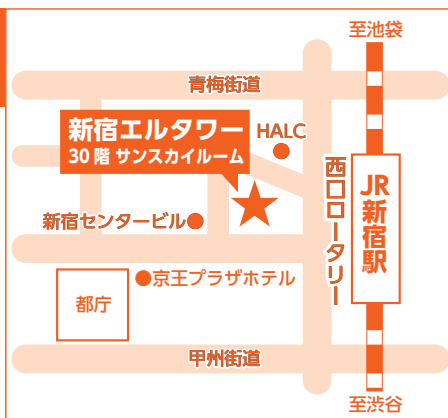

新宿エルタワー 30階

東京都新宿区西新宿1-6-1

【アクセス】[JR・東京メトロ・都営地下鉄・京王線・小田急線
新宿駅西口より徒歩約3分]

- 教職員が、入学相談に応じます。
- 会場には各大学のブースとともにパンフレットコーナーを設置。私立大学通信教育協会に加盟する大学・大学院・短期大学の資料が入手できます。

東京会場

1/27...参加校49校

2/25...参加校46校

大学29校 / 大学院12校 / 短期大学 8校

大学29校 / 大学院10校 / 短期大学 7校

参加申込
不要

入場無料

入退場
自由

法政大学
慶應義塾大学
中央大学
日本女子大学・大学院
日本大学
玉川大学
佛教大学・大学院
近畿大学・短期大学部
明星大学・大学院
大阪学院大学^{※1}
創価大学^{※2}
産業能率大学・自由が丘産能短期大学

愛知産業大学・短期大学
京都造形芸術大学・大学院
帝京平成大学・大学院
北海道情報大学
大阪芸術大学・短期大学部
聖徳大学・大学院・短期大学部
日本福祉大学
武蔵野美術大学
東北福祉大学・大学院
東京福祉大学・大学院・短期大学部
奈良大学
星槎大学・大学院