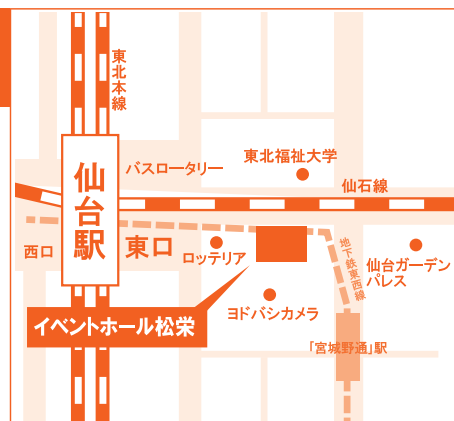

大学通信教育 合同入学説明会

学びやすい通信教育で新しい可能性を発見!

平成30年

2/11

11:00~16:00

- 教職員が、入学相談に応じます。
- 会場には各大学のブースとともにパンフレットコーナーを設置。私立大学通信教育協会に加盟する大学・大学院・短期大学の資料が入手できます。

仙台会場

イベントホール松栄 (ホール6階)

仙台市宮城野区榴岡1-2-8

【アクセス】

【JR仙台駅 東口から徒歩約3分】

仙台会場・33校参加 大学21校／大学院8校／短期大学4校

参加申込
不要

入場無料

入退場
自由

法政大学
中央大学
日本大学
玉川大学
佛教大学・大学院
近畿大学・短期大学部
明星大学・大学院
創価大学
産業能率大学・自由が丘産能短期大学
愛知産業大学・短期大学
京都造形芸術大学・大学院