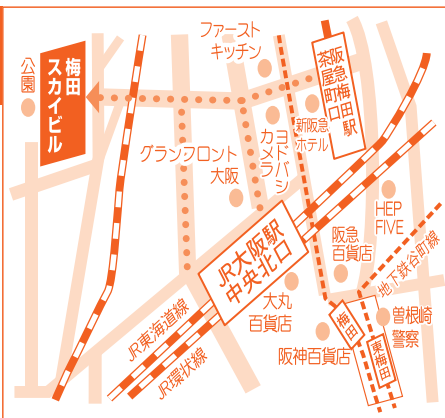

梅田スカイビル
タワーウエスト10階
(アウラホール)

大阪市北区大淀中 1-1

【アクセス】[JR大阪駅より徒歩9分] [梅田駅より徒歩9分]

- 教職員が、入学相談に応じます。
- 会場には各大学のブースとともにパンフレットコーナーを設置。私立大学通信教育協会に加盟する大学・大学院・短期大学の資料が入手できます。

大阪会場

2/4...参加校48校

2/17...参加校43校

大学31校/大学院11校/短期大学 6校

大学29校/大学院 8校/短期大学 6校

参加申込
不要

入場無料

入退場
自由

法政大学
慶應義塾大学^{※1}
中央大学
日本女子大学・大学院
日本大学
玉川大学
佛教大学・大学院
近畿大学・短期大学部
明星大学・大学院
大阪学院大学
創価大学^{※2}
産業能率大学・自由が丘産能短期大学

愛知産業大学・短期大学
京都造形芸術大学・大学院
帝京平成大学・大学院
北海道情報大学
大阪芸術大学・短期大学部
聖徳大学・大学院・短期大学部
日本福祉大学
武蔵野美術大学
東北福祉大学・大学院^{※1}
中部学院大学
奈良大学
星槎大学・大学院