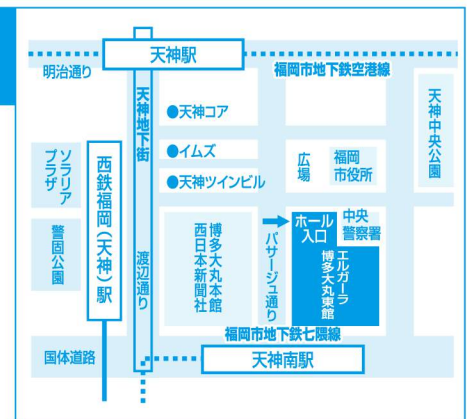

## 福岡会場

### エルガーラホール (エルガーラ8階)

福岡市中央区天神1-4-2

【アクセス】

【西鉄福岡(天神)駅より徒歩3分】 【市営地下鉄空港線天神駅より徒歩5分】

【市営地下鉄七隈線天神南駅より徒歩1分】

福岡会場・44校参加 大学28校/大学院10校/短期大学6校

参加申込  
不要

入場無料

入退場  
自由

法政大学  
中央大学  
日本女子大学・大学院  
日本大学  
玉川大学  
佛教大学・大学院  
近畿大学・短期大学部  
明星大学・大学院  
大阪学院大学  
産業能率大学・自由が丘産能短期大学

愛知産業大学・短期大学  
京都造形芸術大学・大学院  
帝京平成大学・大学院  
北海道情報大学  
大阪芸術大学・短期大学部  
聖徳大学・大学院・短期大学部  
日本福祉大学  
武蔵野美術大学  
星槎大学・大学院  
東京未来大学